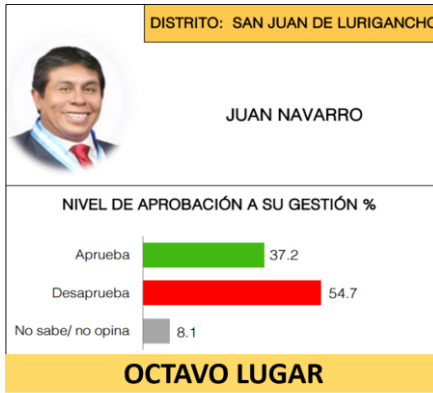

EVALUACIÓN DE LOS ALCALDES DISTRITALES DE LIMA NORTE, LIMA ESTE Y LIMA SUR

ENCUESTA REALIZADA POR CPI EN SETIEMBRE Y OCTUBRE 2016

No.	ZONA/ DISTRITO INVESTIGADO	MUESTRA ESTADÍSTICA	MARGEN ERROR ±%
LIMA NORTE			
1	CARABAYLLO	300	5.7
2	COMAS	500	4.4
3	INDEPENDENCIA	300	5.7
4	LOS OLIVOS	300	5.7
5	PUENTE PIEDRA	300	5.7
LIMA ESTE			
6	LURIGANCHO (CHOSICA)	300	5.7
7	SAN JUAN DE LURIGANCHO	350	5.2
LIMA SUR			
8	CHORRILLOS	300	5.7
9	VILLA EL SALVADOR	350	5.2
10	VILLA MARÍA DEL TRIUNFO	350	5.2