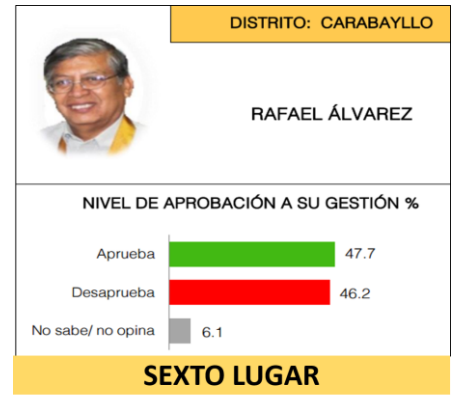

EVALUACIÓN DE LOS ALCALDES DISTRITALES DE LIMA NORTE, LIMA ESTE Y LIMA SUR

ENCUESTA REALIZADA POR CPI EN SETIEMBRE Y OCTUBRE 2016

No.	ZONA/ DISTRITO INVESTIGADO	MUESTRA ESTADÍSTICA	MARGEN ERROR ±%
LIMA NORTE			
1	CARABAYLLO	300	5.7
2	COMAS	500	4.4
3	INDEPENDENCIA	300	5.7
4	LOS OLIVOS	300	5.7
5	PUENTE PIEDRA	300	5.7
LIMA ESTE			
6	LURIGANCHO (CHOSICA)	300	5.7
7	SAN JUAN DE LURIGANCHO	350	5.2
LIMA SUR			
8	CHORRILLOS	300	5.7
9	VILLA EL SALVADOR	350	5.2
10	VILLA MARÍA DEL TRIUNFO	350	5.2