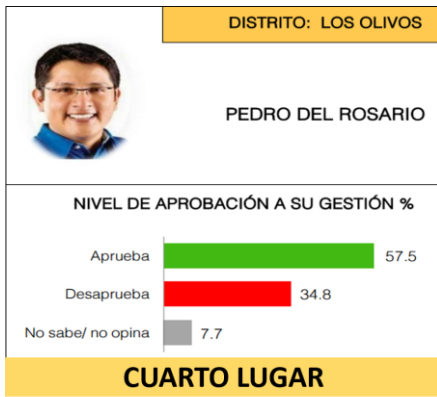

EVALUACIÓN DE LOS ALCALDES DISTRITALES DE LIMA NORTE, LIMA ESTE Y LIMA SUR

ENCUESTA REALIZADA POR CPI EN SETIEMBRE Y OCTUBRE 2016

No.	ZONA/ DISTRITO INVESTIGADO	MUESTRA ESTADÍSTICA	MARGEN ERROR ±%
LIMA NORTE			
1	CARABAYLLO	300	5.7
2	COMAS	500	4.4
3	INDEPENDENCIA	300	5.7
4	LOS OLIVOS	300	5.7
5	PUENTE PIEDRA	300	5.7
LIMA ESTE			
6	LURIGANCHO (CHOSICA)	300	5.7
7	SAN JUAN DE LURIGANCHO	350	5.2
LIMA SUR			
8	CHORRILLOS	300	5.7
9	VILLA EL SALVADOR	350	5.2
10	VILLA MARÍA DEL TRIUNFO	350	5.2