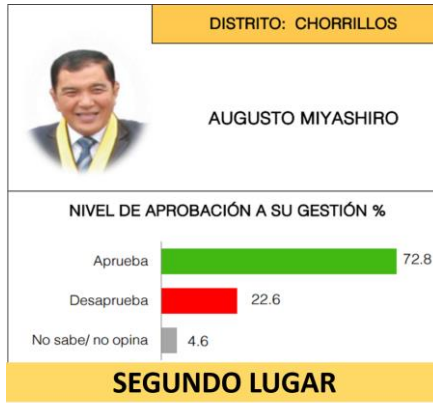

EVALUACIÓN DE LOS ALCALDES DISTRITALES DE LIMA NORTE, LIMA ESTE Y LIMA SUR

ENCUESTA REALIZADA POR CPI EN SETIEMBRE Y OCTUBRE 2016

No.	ZONA/ DISTRITO INVESTIGADO	MUESTRA ESTADÍSTICA	MARGEN ERROR ±%
LIMA NORTE			
1	CARABAYLLO	300	5.7
2	COMAS	500	4.4
3	INDEPENDENCIA	300	5.7
4	LOS OLIVOS	300	5.7
5	PUENTE PIEDRA	300	5.7
LIMA ESTE			
6	LURIGANCHO (CHOSICA)	300	5.7
7	SAN JUAN DE LURIGANCHO	350	5.2
LIMA SUR			
8	CHORRILLOS	300	5.7
9	VILLA EL SALVADOR	350	5.2
10	VILLA MARÍA DEL TRIUNFO	350	5.2