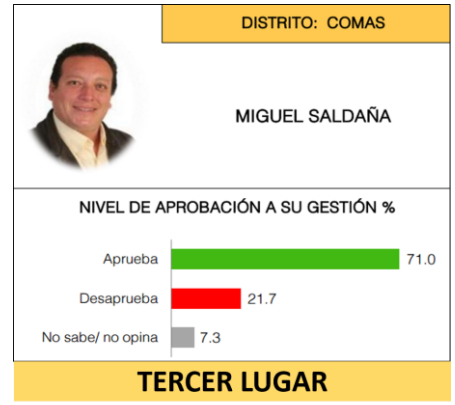

EVALUACIÓN DE LOS ALCALDES DISTRITALES DE LIMA NORTE, LIMA ESTE Y LIMA SUR

ENCUESTA REALIZADA POR CPI EN SETIEMBRE Y OCTUBRE 2016

No.	ZONA/ DISTRITO INVESTIGADO	MUESTRA ESTADÍSTICA	MARGEN ERROR ±%
LIMA NORTE			
1	CARABAYLLO	300	5.7
2	COMAS	500	4.4
3	INDEPENDENCIA	300	5.7
4	LOS OLIVOS	300	5.7
5	PUENTE PIEDRA	300	5.7
LIMA ESTE			
6	LURIGANCHO (CHOSICA)	300	5.7
7	SAN JUAN DE LURIGANCHO	350	5.2
LIMA SUR			
8	CHORRILLOS	300	5.7
9	VILLA EL SALVADOR	350	5.2
10	VILLA MARÍA DEL TRIUNFO	350	5.2